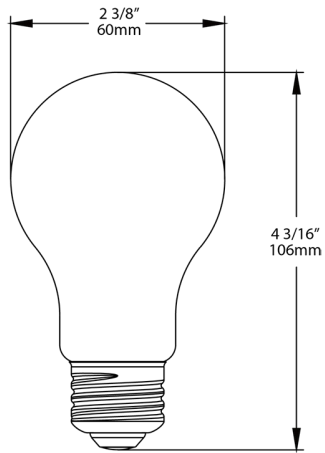

3 years

**Optical**

**Beam Angle:**

360°

**Shipping Information**

**Case Dimensions:**

10.83 x 8.15 x 5.12

**Pallet Quantity of Pieces:**

1512

**Pallet Dimensions:**

38.43 x 44.02 x 37.2

**Construction**

**MOL:**

4.17"

**MOD:**

2.36"

## Dimensions