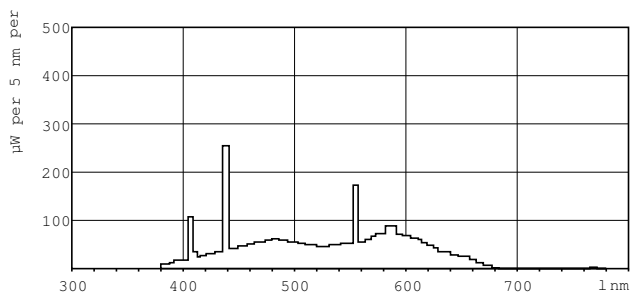

Dimensional drawing

TL-D 18W/54-765

Product	D	A	B	B	C
TL-D 18W/54-765 1SL/25	28 mm	589.8 mm	596.9 mm	594.5 mm	604 mm

Photometric data

Lightcolor /54-765

Lightcolor /54-765