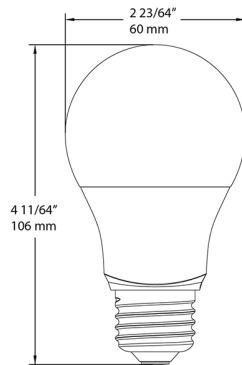

### Optical

**Beam Angle:**

230°

### Shipping Information

**Case Dimensions:**

15.4 x 5.2 x 4.9

**Pallet Quantity of Pieces:**

2016

**Pallet Dimensions:**

47.24 x 39.37 x 45.67

### Construction

**MOL:**

4.17"

**MOD:**

2.36"

## Dimensions