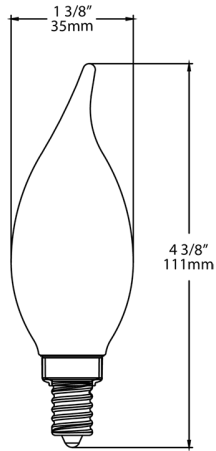

3 years

**Optical**

**Beam Angle:**

360°

**Shipping Information**

**Case Dimensions:**

6.5 x 4.92 x 5.12

**Pallet Quantity of Pieces:**

4452

**Pallet Dimensions:**

38.43 x 46.3 x 37.2

**Construction**

**MOL:**

4.37"

**MOD:**

1.38"

## Dimensions