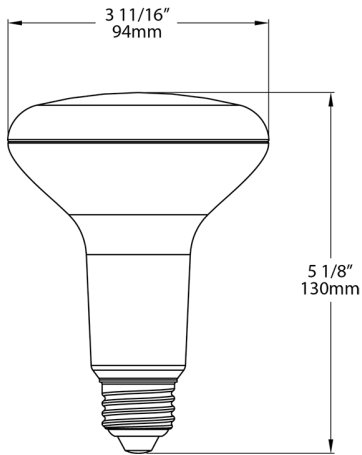

### Optical

**Beam Angle:**

120°

### Shipping Information

**Case Dimensions:**

11.97 x 7.99 x 6.5

**Pallet Quantity of Pieces:**

600

**Pallet Dimensions:**

47.87 x 39.96 x 38.98

### Construction

**MOL:**

5.12"

**MOD:**

3.7"

## Dimensions