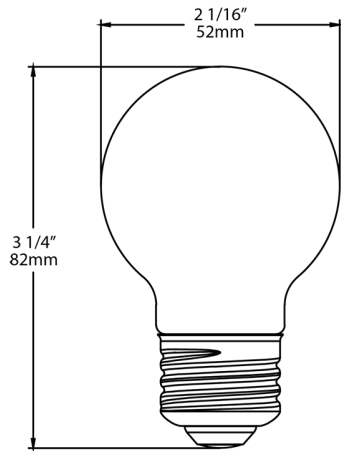

3 years

**Optical**

**Beam Angle:**

360°

**Shipping Information**

**Case Dimensions:**

9.02 x 6.81 x 4.33

**Pallet Quantity of Pieces:**

2592

**Pallet Dimensions:**

39.06 x 45.67 x 36.22

**Construction**

**MOL:**

3.23"

**MOD:**

1.97"

## Dimensions