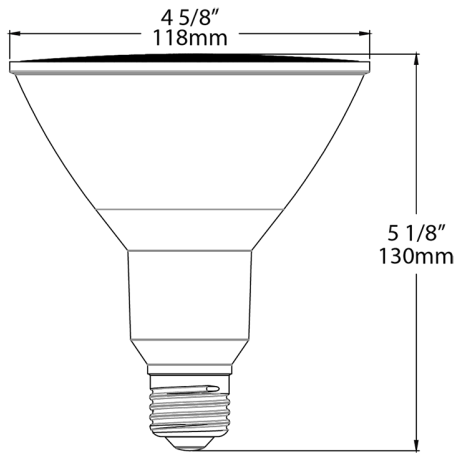

### Optical

**Beam Angle:**

25°

### Shipping Information

**Case Dimensions:**

14.882 x 10.039 x 6.181

**Pallet Quantity of Pieces:**

528

**Pallet Dimensions:**

44.65 x 39.8 x 49.45

### Construction

**MOL:**

5.24"

**MOD:**

4.69"

## Dimensions