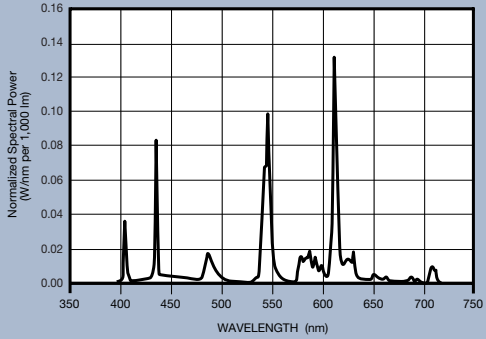

¹ Savings achieved over the average rated life of the DULUX EL lamp compared to an incandescent bulb. Based on 11¢ kWh.

Lamp Dimensions

	(A) MOL (in.)	(B) Diameter (in.)	(C) Base Width (in.)
CF5EL/MICRO	3.3	1.64	1.5
CF10EL/MICRO	3.61	1.53	1.60
CF13EL/MICRO/C	3.70	1.53	1.50
CF13EL/MICRO	3.70	1.53	1.66
CF20EL/MICRO	4.29	2.02	2.14
CF23EL/MICRO & CF23EL MICROLED	4.45	2.02	2.14
CF26EL/MICRO	4.5	2.1	2.0
CF7EL/SUPER	4.0	2.0	1.4
CF11EL/SUPER	4.2	1.8	1.6
CF13EL/SUPER	4.06	1.40	1.90
CF19EL/SUPER	4.70	2.40	1.80
CF23EL/SUPER	5.06	2.40	1.80
CF7EL/MINI	4.40	1.82	1.60
CF11EL/MINI	4.50	1.82	1.60
CF13EL/MINI	4.60	1.82	1.60
CF19EL/MINI	4.80	2.25	2.05
CF23EL/MINI	5.75	2.25	2.05
CF14EL/TWIST/DIM	4.63	1.75	1.73
CF24EL/TWIST/DIM	4.75	2.37	1.73
CF30EL/TWIST	5.13	2.50	2.17
CF40EL/TWIST	6.38	2.76	2.5
CF65EL/TWIST	7.85	4.12	2.76
CF13EL/GU24/TWIST	3.95	1.81	1.51
CF23EL/GU24/TWIST	4.36	2.34	1.80
CF33EL/3WAY/TWIST	5.28	2.55	2.50
CF40EL/3WAY/TWIST	5.5	2.8	2.5

Typical Fluorescent Lamp Mortality*

Lumen Maintenance Curve*

DULUX EL 2700K

DULUX EL 3000K

DULUX EL 3500K

DULUX EL 4100K

DULUX EL 5000K

DULUX EL 6500K

Sample Specification

Lamps shall be a DULUX EL Micro-Mini Twist (5, 10, 13, 20, 23 or 26W). Lamp shall have a correlated color temperature of 2700K, 3000K, 3500K or 6500K and a CRI of 82. Average rated lamp life shall be 10,000, 12,000 or 15,000 hours. Lamp MOL shall not exceed 3.54" (10W), 3.70" (13W), 4.29" (20W), 4.45" (23W) and 4.5" (26W). The lamps shall be TCLP-compliant.