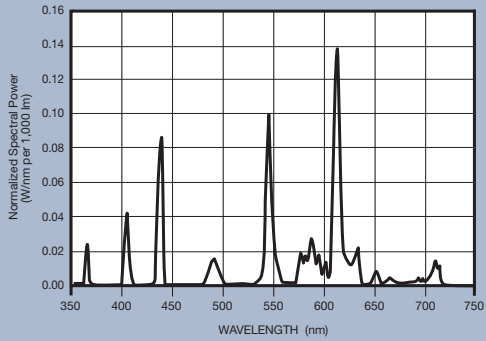

DULUX EL 3500K

DULUX EL 2700K