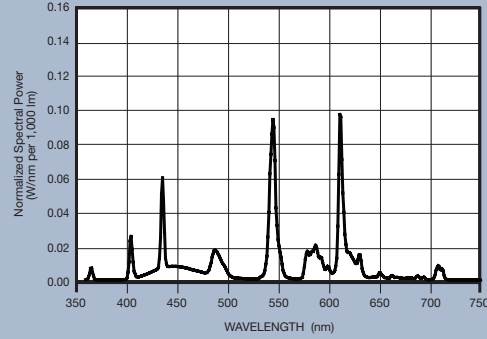

¹ Savings achieved over the average rated life of the DULUX EL lamp compared to an incandescent bulb. Based on 11¢ kWh.

Lamp Dimensions

	(A) MOL (in.)	(B) Diameter (in.)	(C) Base Width (in.)
CF5EL/MICRO	3.3	1.64	1.5
CF10EL/MICRO	3.61	1.53	1.60
CF13EL/MICRO/C	3.70	1.53	1.50
CF13EL/MICRO	3.70	1.53	1.66
CF20EL/MICRO	4.29	2.02	2.14
CF23EL/MICRO & CF23EL MICROLED	4.45	2.02	2.14
CF26EL/MICRO	4.5	2.1	2.0
CF7EL/SUPER	4.0	2.0	1.4
CF11EL/SUPER	4.2	1.8	1.6
CF13EL/SUPER	4.06	1.40	1.90
CF19EL/SUPER	4.70	2.40	1.80
CF23EL/SUPER	5.06	2.40	1.80
CF7EL/MINI	4.40	1.82	1.60
CF11EL/MINI	4.50	1.82	1.60
CF13EL/MINI	4.60	1.82	1.60
CF19EL/MINI	4.80	2.25	2.05
CF23EL/MINI	5.75	2.25	2.05
CF14EL/TWIST/DIM	4.63	1.75	1.73
CF24EL/TWIST/DIM	4.75	2.37	1.73
CF30EL/TWIST	5.13	2.50	2.17
CF40EL/TWIST	6.38	2.76	2.5
CF65EL/TWIST	7.85	4.12	2.76
CF13EL/GU24/TWIST	3.95	1.81	1.51
CF23EL/GU24/TWIST	4.36	2.34	1.80
CF33EL/3WAY/TWIST	5.28	2.55	2.50
CF40EL/3WAY/TWIST	5.5	2.8	2.5

Typical Fluorescent Lamp Mortality*

Lumen Maintenance Curve*

DULUX EL 2700K

DULUX EL 3000K

DULUX EL 3500K

DULUX EL 4100K

DULUX EL 5000K

DULUX EL 6500K

Sample Specification

Lamps shall be a DULUX EL Micro-Mini Twist (5, 10, 13, 20, 23 or 26W). Lamp shall have a correlated color temperature of 2700K, 3000K, 3500K or 6500K and a CRI of 82. Average rated lamp life shall be 10,000, 12,000 or 15,000 hours. Lamp MOL shall not exceed 3.54" (10W), 3.70" (13W), 4.29" (20W), 4.45" (23W) and 4.5" (26W). The lamps shall be TCLP-compliant.