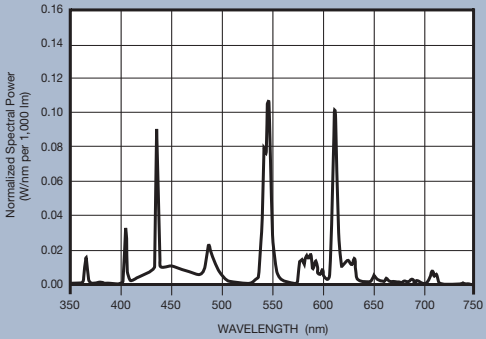

¹ Savings achieved over the average rated life of the DULUX EL lamp compared to an incandescent bulb. Based on 11¢ kWh.

Lamp Dimensions

	(A) MOL (in.)	(B) Diameter (in.)	(C) Base Width (in.)
CF5EL/MICRO	3.3	1.64	1.5
CF10EL/MICRO	3.61	1.53	1.60
CF13EL/MICRO/C	3.70	1.53	1.50
CF13EL/MICRO	3.70	1.53	1.66
CF20EL/MICRO	4.29	2.02	2.14
CF23EL/MICRO & CF23EL MICROLED	4.45	2.02	2.14
CF26EL/MICRO	4.5	2.1	2.0
CF7EL/SUPER	4.0	2.0	1.4
CF11EL/SUPER	4.2	1.8	1.6
CF13EL/SUPER	4.06	1.40	1.90
CF19EL/SUPER	4.70	2.40	1.80
CF23EL/SUPER	5.06	2.40	1.80
CF7EL/MINI	4.40	1.82	1.60
CF11EL/MINI	4.50	1.82	1.60
CF13EL/MINI	4.60	1.82	1.60
CF19EL/MINI	4.80	2.25	2.05
CF23EL/MINI	5.75	2.25	2.05
CF14EL/TWIST/DIM	4.63	1.75	1.73
CF24EL/TWIST/DIM	4.75	2.37	1.73
CF30EL/TWIST	5.13	2.50	2.17
CF40EL/TWIST	6.38	2.76	2.5
CF65EL/TWIST	7.85	4.12	2.76
CF13EL/GU24/TWIST	3.95	1.81	1.51
CF23EL/GU24/TWIST	4.36	2.34	1.80
CF33EL/3WAY/TWIST	5.28	2.55	2.50
CF40EL/3WAY/TWIST	5.5	2.8	2.5

Typical Fluorescent Lamp Mortality*

Lumen Maintenance Curve*

DULUX EL 2700K

DULUX EL 3000K

DULUX EL 3500K

DULUX EL 4100K

DULUX EL 5000K

DULUX EL 6500K

Sample Specification

Lamps shall be a DULUX EL Micro-Mini Twist (5, 10, 13, 20, 23 or 26W). Lamp shall have a correlated color temperature of 2700K, 3000K, 3500K or 6500K and a CRI of 82. Average rated lamp life shall be 10,000, 12,000 or 15,000 hours. Lamp MOL shall not exceed 3.54" (10W), 3.70" (13W), 4.29" (20W), 4.45" (23W) and 4.5" (26W). The lamps shall be TCLP-compliant.