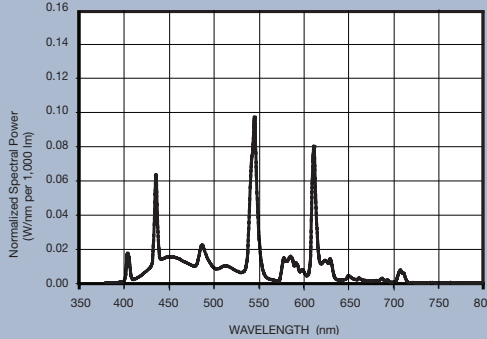

¹ Savings achieved over the average rated life of the DULUX EL lamp compared to an incandescent bulb. Based on 11¢ kWh.

Lamp Dimensions

	(A) MOL (in.)	(B) Diameter (in.)	(C) Base Width (in.)
CF5EL/MICRO	3.3	1.64	1.5
CF10EL/MICRO	3.61	1.53	1.60
CF13EL/MICRO/C	3.70	1.53	1.50
CF13EL/MICRO	3.70	1.53	1.66
CF20EL/MICRO	4.29	2.02	2.14
CF23EL/MICRO & CF23EL MICROLED	4.45	2.02	2.14
CF26EL/MICRO	4.5	2.1	2.0
CF7EL/SUPER	4.0	2.0	1.4
CF11EL/SUPER	4.2	1.8	1.6
CF13EL/SUPER	4.06	1.40	1.90
CF19EL/SUPER	4.70	2.40	1.80
CF23EL/SUPER	5.06	2.40	1.80
CF7EL/MINI	4.40	1.82	1.60
CF11EL/MINI	4.50	1.82	1.60
CF13EL/MINI	4.60	1.82	1.60
CF19EL/MINI	4.80	2.25	2.05
CF23EL/MINI	5.75	2.25	2.05
CF14EL/TWIST/DIM	4.63	1.75	1.73
CF24EL/TWIST/DIM	4.75	2.37	1.73
CF30EL/TWIST	5.13	2.50	2.17
CF40EL/TWIST	6.38	2.76	2.5
CF65EL/TWIST	7.85	4.12	2.76
CF13EL/GU24/TWIST	3.95	1.81	1.51
CF23EL/GU24/TWIST	4.36	2.34	1.80
CF33EL/3WAY/TWIST	5.28	2.55	2.50
CF40EL/3WAY/TWIST	5.5	2.8	2.5

Typical Fluorescent Lamp Mortality*

Lumen Maintenance Curve*

DULUX EL 2700K

DULUX EL 3000K

DULUX EL 3500K

DULUX EL 4100K

DULUX EL 5000K

DULUX EL 6500K

Sample Specification

Lamps shall be a DULUX EL Micro-Mini Twist (5, 10, 13, 20, 23 or 26W). Lamp shall have a correlated color temperature of 2700K, 3000K, 3500K or 6500K and a CRI of 82. Average rated lamp life shall be 10,000, 12,000 or 15,000 hours. Lamp MOL shall not exceed 3.54" (10W), 3.70" (13W), 4.29" (20W), 4.45" (23W) and 4.5" (26W). The lamps shall be TCLP-compliant.