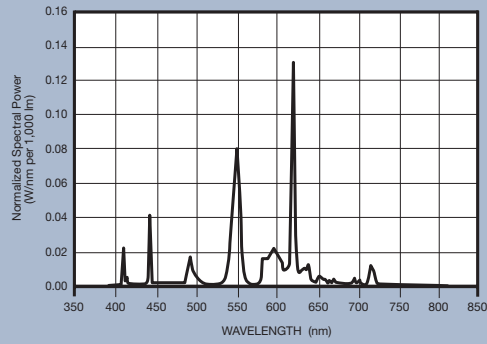

¹ Savings achieved over the average rated life of the DULUX EL lamp compared to an incandescent bulb. Based on 11¢ kWh.

Lamp Dimensions

	(A) MOL (in.)	(B) Diameter (in.)	(C) Base Width (in.)
CF5EL/MICRO	3.3	1.64	1.5
CF10EL/MICRO	3.61	1.53	1.60
CF13EL/MICRO/C	3.70	1.53	1.50
CF13EL/MICRO	3.70	1.53	1.66
CF20EL/MICRO	4.29	2.02	2.14
CF23EL/MICRO & CF23EL MICROLED	4.45	2.02	2.14
CF26EL/MICRO	4.5	2.1	2.0
CF7EL/SUPER	4.0	2.0	1.4
CF11EL/SUPER	4.2	1.8	1.6
CF13EL/SUPER	4.06	1.40	1.90
CF19EL/SUPER	4.70	2.40	1.80
CF23EL/SUPER	5.06	2.40	1.80
CF7EL/MINI	4.40	1.82	1.60
CF11EL/MINI	4.50	1.82	1.60
CF13EL/MINI	4.60	1.82	1.60
CF19EL/MINI	4.80	2.25	2.05
CF23EL/MINI	5.75	2.25	2.05
CF14EL/TWIST/DIM	4.63	1.75	1.73
CF24EL/TWIST/DIM	4.75	2.37	1.73
CF30EL/TWIST	5.13	2.50	2.17
CF40EL/TWIST	6.38	2.76	2.5
CF65EL/TWIST	7.85	4.12	2.76
CF13EL/GU24/TWIST	3.95	1.81	1.51
CF23EL/GU24/TWIST	4.36	2.34	1.80
CF33EL/3WAY/TWIST	5.28	2.55	2.50
CF40EL/3WAY/TWIST	5.5	2.8	2.5

Typical Fluorescent Lamp Mortality*

Lumen Maintenance Curve*

DULUX EL 2700K

DULUX EL 3000K

DULUX EL 3500K

DULUX EL 4100K

DULUX EL 5000K

DULUX EL 6500K

Sample Specification

Lamps shall be a DULUX EL Micro-Mini Twist (5, 10, 13, 20, 23 or 26W). Lamp shall have a correlated color temperature of 2700K, 3000K, 3500K or 6500K and a CRI of 82. Average rated lamp life shall be 10,000, 12,000 or 15,000 hours. Lamp MOL shall not exceed 3.54" (10W), 3.70" (13W), 4.29" (20W), 4.45" (23W) and 4.5" (26W). The lamps shall be TCLP-compliant.