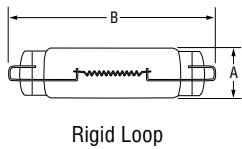

APPLICATIONS:

- Accent Lighting
- Track Lighting
- Strip Lighting
- Landscape Lighting

Miniature Xenon Lamps for General Lighting

Watts (W)	Ordering Code	Lamp Description	Volts (V)	Lamp Current Amps	Dimensions		Approx Lumens (lm)	Average Rated Life (h)
					Dia (A)	MOL (B)		
XENOLINE™ Festoon - S8.5/8 Base								
3.00	5002235	FST 24V-3W/C/XX	24.0	0.131	10.0	40.0	30.0	10000
3.00	5002234	FST 24V-3W/F/XX	24.0	0.131	10.0	40.0	30.0	10000
5.00	5000765	FST 12V-5W/C/XX	12.0	0.370	10.0	44.0	50.0	20000
5.00	5000886	FST 12V-5W/F/XX	12.0	0.370	10.0	44.0	50.0	20000
5.00	5000766	FST 24V-5W/C/XX	24.0	0.192	10.0	44.0	50.0	15000
5.00	5000755	FST 24V-5W/F/XX	24.0	0.192	10.0	44.0	50.0	15000
10.00	5000850	FST 12V-10W/C/XX	12.0	0.740	10.0	44.0	120.0	20000
10.00	5000891	FST 12V-10W/F/XX	12.0	0.740	10.0	44.0	120.0	20000
10.00	5000851	FST 24V-10W/C/XX	24.0	0.385	10.0	44.0	120.0	10000
10.00	5000756	FST 24V-10W/F/XX	24.0	0.385	10.0	44.0	120.0	10000
XENOLINE™ Rigid Loop								
5.00	5000852	XRL 12V-5W/C/XX	12.0	0.417	10.0	43.0	45.0	20000
5.00	5000899	XRL 12V-5W/F/XX	12.0	0.417	10.0	43.0	45.0	20000
5.00	5000854	XRL 24V-5W/C/XX	24.0	0.208	10.0	43.0	40.0	20000
5.00	5000883	XRL 24V-5W/F/XX	24.0	0.208	10.0	43.0	40.0	20000
10.00	5000853	XRL 12V-10W/C/XX	12.0	0.833	10.0	43.0	100.0	20000
10.00	5000901	XRL 12V-10W/F/XX	12.0	0.833	10.0	43.0	100.0	20000
10.00	5000855	XRL 24V-10W/C/XX	24.0	0.417	10.0	43.0	90.0	20000
XENOLINE™ Wedge Base								
3.36	1001417	UWX-10122	14.0	0.240	10.3	26.8	15.0	19000
5.00	1001419	UWX-10124	13.5	0.370	10.3	26.8	33.0	8000
5.00	1001598	UWX-1024S/LL	24.0	0.208	10.3	26.8	37.7	10000
5.00	1002262	UWX-1024S/LL, Frosted	24.0	0.208	10.3	26.8	37.7	10000
7.20	1003002	UWX-15	24.0	0.300	15.0	37.8	67.9	2500
7.20	1003698	UWX-918	12.8	0.560	15.0	37.8	82.0	10000
7.50	1002272	UWX-T10XEWB	24.0	0.313	10.3	26.8	65.3	10000
10.00	1003038	UWX-15	24.0	0.416	15.0	37.8	126.0	2000
11.50	1001430	UWX-15-1	12.0	0.960	15.0	37.8	120.0	10000
18.00	1001433	UWX-15-5	12.0	1.500	15.0	37.8	250.0	10000