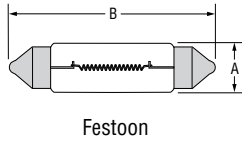

APPLICATIONS:

- Accent Lighting
- Track Lighting
- Strip Lighting
- Landscape Lighting

Miniature Xenon Lamps for General Lighting

Watts (W)	Ordering Code	Lamp Description	Volts (V)	Lamp Current Amps	Dimensions		Approx Lumens (lm)	Average Rated Life (h)
					Dia (A)	MOL (B)		
XENOLINE™ Festoon - S8.5/8 Base								
3.00	5002235	FST 24V-3W/C/XX	24.0	0.131	10.0	40.0	30.0	10000
3.00	5002234	FST 24V-3W/F/XX	24.0	0.131	10.0	40.0	30.0	10000
5.00	5000765	FST 12V-5W/C/XX	12.0	0.370	10.0	44.0	50.0	20000
5.00	5000886	FST 12V-5W/F/XX	12.0	0.370	10.0	44.0	50.0	20000
5.00	5000766	FST 24V-5W/C/XX	24.0	0.192	10.0	44.0	50.0	15000
5.00	5000755	FST 24V-5W/F/XX	24.0	0.192	10.0	44.0	50.0	15000
10.00	5000850	FST 12V-10W/C/XX	12.0	0.740	10.0	44.0	120.0	20000
10.00	5000891	FST 12V-10W/F/XX	12.0	0.740	10.0	44.0	120.0	20000
10.00	5000851	FST 24V-10W/C/XX	24.0	0.385	10.0	44.0	120.0	10000
10.00	5000756	FST 24V-10W/F/XX	24.0	0.385	10.0	44.0	120.0	10000
XENOLINE™ Rigid Loop								
5.00	5000852	XRL 12V-5W/C/XX	12.0	0.417	10.0	43.0	45.0	20000
5.00	5000899	XRL 12V-5W/F/XX	12.0	0.417	10.0	43.0	45.0	20000
5.00	5000854	XRL 24V-5W/C/XX	24.0	0.208	10.0	43.0	40.0	20000
5.00	5000883	XRL 24V-5W/F/XX	24.0	0.208	10.0	43.0	40.0	20000
10.00	5000853	XRL 12V-10W/C/XX	12.0	0.833	10.0	43.0	100.0	20000
10.00	5000901	XRL 12V-10W/F/XX	12.0	0.833	10.0	43.0	100.0	20000
10.00	5000855	XRL 24V-10W/C/XX	24.0	0.417	10.0	43.0	90.0	20000
XENOLINE™ Wedge Base								
3.36	1001417	UWX-10122	14.0	0.240	10.3	26.8	15.0	19000
5.00	1001419	UWX-10124	13.5	0.370	10.3	26.8	33.0	8000
5.00	1001598	UWX-1024S/LL	24.0	0.208	10.3	26.8	37.7	10000
5.00	1002262	UWX-1024S/LL, Frosted	24.0	0.208	10.3	26.8	37.7	10000
7.20	1003002	UWX-15	24.0	0.300	15.0	37.8	67.9	2500
7.20	1003698	UWX-918	12.8	0.560	15.0	37.8	82.0	10000
7.50	1002272	UWX-T10XEWB	24.0	0.313	10.3	26.8	65.3	10000
10.00	1003038	UWX-15	24.0	0.416	15.0	37.8	126.0	2000
11.50	1001430	UWX-15-1	12.0	0.960	15.0	37.8	120.0	10000
18.00	1001433	UWX-15-5	12.0	1.500	15.0	37.8	250.0	10000