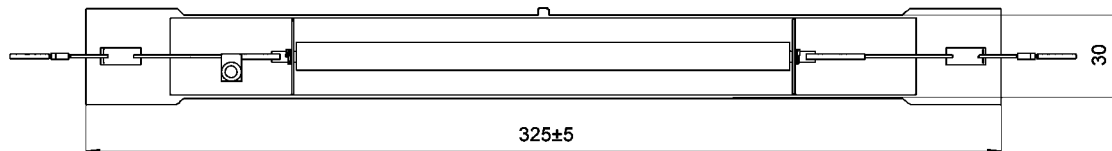

Hi-LuxGro HPS

Technical Datasheet

AHS-DE1000W/Opti-Red

High pressure sodium lamp for plant growth

Abmessungen / Dimensions:

Spezifikation / Specification:

Lampenleistung / Lamp wattage:

1000 W

1950 μ mol/s

Lichtstrom / Luminous flux:

Mittlere Lebensdauer / Average lifetime:

10000 h

Sockel / Base:

Kabel / cables

Zulässige Brennlage / Reliable burning position:

p4

Kolbenform / Bulb contour:

röhrenförmig / tubular

Kolbentyp / Bulb type:

klar / clear

Verpackungseinheit (St.) / Box quantity (pcs.):

35

ILCOS-Bezeichnung / ILCOS-Code:

ST-1000-E230/S-Litze-33,5/330