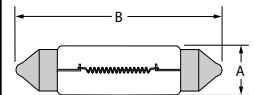

APPLICATIONS

- Accent Lighting
- Track Lighting
- Strip Lighting
- Landscape Lighting

Distributed by:

Watts (W)	Ushio Ordering Code	Ushio Lamp Description	Volts (V)	Amps (A)	Approx Lumens (lm)	Dimensions		Avg Life (h)
						Dia (A)	MOL (B)	
FESTOON - S8.5/8 BASE								
3	5002235	FST 24V-3W/C/XX	24	.131	30	10	40.0	10000
3	5002234	FST 24V-3W/F/XX	24	.131	30	10	40.0	10000
5	5000765	FST 12V-5W/C/XX	12	.370	50	10	44.0	20000
5	5000886	FST 12V-5W/F/XX	12	.370	50	10	44.0	20000
5	5000766	FST 24V-5W/C/XX	24	.192	50	10	44.0	15000
5	5000755	FST 24V-5W/F/XX	24	.192	50	10	44.0	15000
10	5000850	FST 12V-10W/C/XX	12	.740	120	10	44.0	20000
10	5000891	FST 12V-10W/F/XX	12	.740	120	10	44.0	20000
10	5000851	FST 24V-10W/C/XX	24	.385	120	10	44.0	10000
10	5000756	FST 24V-10W/F/XX	24	.385	120	10	44.0	10000
RIGID LOOP								
5	5000852	XRL 12V-5W/C/XX	12	.417	45	10	43.0	20000
5	5000899	XRL 12V-5W/F/XX	12	.417	45	10	43.0	20000
5	5000854	XRL 24V-5W/C/XX	24	.208	40	10	43.0	20000
5	5000883	XRL 24V-5W/F/XX	24	.208	40	10	43.0	20000
10	5000853	XRL 12V-10W/C/XX	12	.833	100	10	43.0	20000
10	5000901	XRL 12V-10W/F/XX	12	.833	100	10	43.0	20000
10	5000855	XRL 24V-10W/C/XX	24	.417	90	10	43.0	20000
10	5000903	XRL 24V-10W/F/XX	24	.417	90	10	43.0	20000
WEDGE BASE								
3.36	1001417	UWX-10122 15LM	14	.240	15	10.3	26.8	19000
5	1001419	UWX-10124 33LM	13.5	.370	33	10.3	26.8	8000
5	1003155	UWX-1045/BULK, 45LM	13.5	.370	45	10	26.8	2000
5	1001598	UWX-1024S/LL 37.7LM	24	.208	37.7	10.3	26.8	10000
5	1002262	UWX-1024S/LL 37.7 Frosted	24	.208	37.7	10.3	26.8	10000
7.2	1003002	UWX-15 67.9LM	24	.300	67.9	15	37.8	2500
7.2	1003151	UWX-15/BULK	24	.300	67.9	15	37.8	3000
7.2	1003698	UWX-918 82LM	12.8		82	15	37.8	10000
7.5	1002272	UWX-T10XEWB 65.3LM	24	.313	65.3	10.3	26.8	10000
10	1003038	UWX-15 126LM	24	.416	126	15	37.8	2000
10	1003152	UWX-15/BULK, 126LM	24	.416	126	15	37.8	3000
11.5	1001430	UWX-15-1 120LM	12	.960	120	15	37.8	10000
18	1001433	UWX-15-5 250LM	12	1.50	250	15	37.8	10000