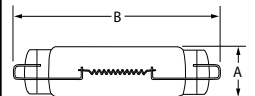

Watts (W)	Ushio Ordering Code	Ushio Lamp Description	Volts (V)	Amps (A)	Approx Lumens (lm)	Dimensions		Avg Life (h)
						Dia (A)	MOL (B)	
FESTOON - S8.5/8 BASE								
3	5002235	FST 24V-3W/C/XX	24	.131	30	10	40.0	10000
3	5002234	FST 24V-3W/F/XX	24	.131	30	10	40.0	10000
5	5000765	FST 12V-5W/C/XX	12	.370	50	10	44.0	20000
5	5000886	FST 12V-5W/F/XX	12	.370	50	10	44.0	20000
5	5000766	FST 24V-5W/C/XX	24	.192	50	10	44.0	15000
5	5000755	FST 24V-5W/F/XX	24	.192	50	10	44.0	15000
10	5000850	FST 12V-10W/C/XX	12	.740	120	10	44.0	20000
10	5000891	FST 12V-10W/F/XX	12	.740	120	10	44.0	20000
10	5000851	FST 24V-10W/C/XX	24	.385	120	10	44.0	10000
10	5000756	FST 24V-10W/F/XX	24	.385	120	10	44.0	10000
RIGID LOOP								
5	5000852	XRL 12V-5W/C/XX	12	.417	45	10	43.0	20000
5	5000899	XRL 12V-5W/F/XX	12	.417	45	10	43.0	20000
5	5000854	XRL 24V-5W/C/XX	24	.208	40	10	43.0	20000
5	5000883	XRL 24V-5W/F/XX	24	.208	40	10	43.0	20000
10	5000853	XRL 12V-10W/C/XX	12	.833	100	10	43.0	20000
10	5000901	XRL 12V-10W/F/XX	12	.833	100	10	43.0	20000
10	5000855	XRL 24V-10W/C/XX	24	.417	90	10	43.0	20000
10	5000903	XRL 24V-10W/F/XX	24	.417	90	10	43.0	20000
WEDGE BASE								
3.36	1001417	UWX-10122 15LM	14	.240	15	10.3	26.8	19000
5	1001419	UWX-10124 33LM	13.5	.370	33	10.3	26.8	8000
5	1003155	UWX-1045/BULK, 45LM	13.5	.370	45	10	26.8	2000
5	1001598	UWX-1024S/LL 37.7LM	24	.208	37.7	10.3	26.8	10000
5	1002262	UWX-1024S/LL 37.7 Frosted	24	.208	37.7	10.3	26.8	10000
7.2	1003002	UWX-15 67.9LM	24	.300	67.9	15	37.8	2500
7.2	1003151	UWX-15/BULK	24	.300	67.9	15	37.8	3000
7.2	1003698	UWX-918 82LM	12.8		82	15	37.8	10000
7.5	1002272	UWX-T10XEWB 65.3LM	24	.313	65.3	10.3	26.8	10000
10	1003038	UWX-15 126LM	24	.416	126	15	37.8	2000
10	1003152	UWX-15/BULK, 126LM	24	.416	126	15	37.8	3000
11.5	1001430	UWX-15-1 120LM	12	.960	120	15	37.8	10000
18	1001433	UWX-15-5 250LM	12	1.50	250	15	37.8	10000

Rigid Loop